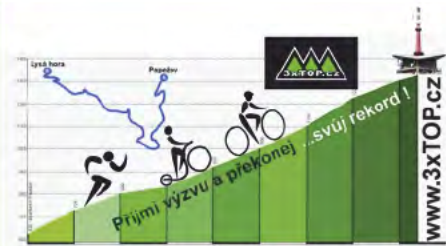

Trasa PAVLOV 3xTOP.cz (353 m n. m.)

nejvyšší vrchol v Jihomoravském kraji,
trasa 83 km, převýšení 1 108m

Individuální časovka do vrchu
Papežov - Lysá hora v délce 8,5 km

Nejrychlejší čas 27 min a 35 s!

Zdolání na silničním kole, horském
nebo trekingovém kole, během a
elektro kole.
Propozice na www.3xTOP.cz